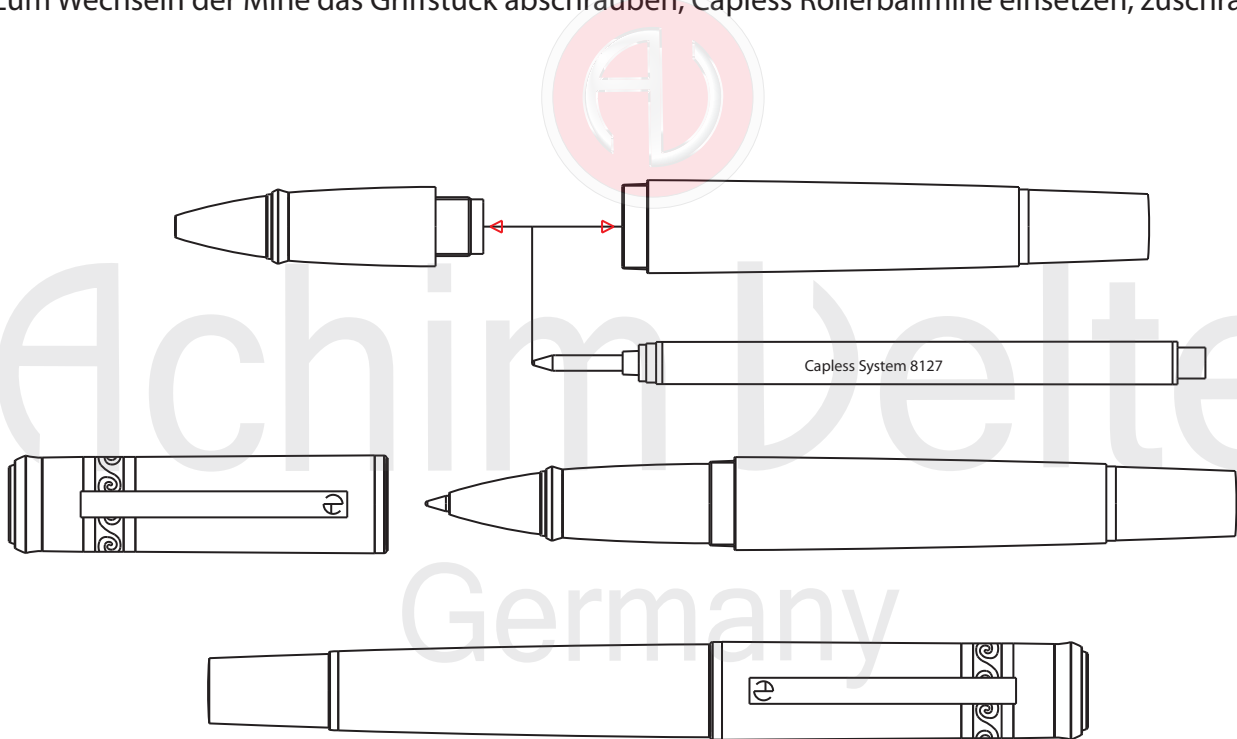

Bedienungsanleitung Rollerball

Zum Wechseln der Mine das Griffstück abschrauben, Capless Rollerballmine einsetzen, zuschrauben.

STYLE-OF-WRITING